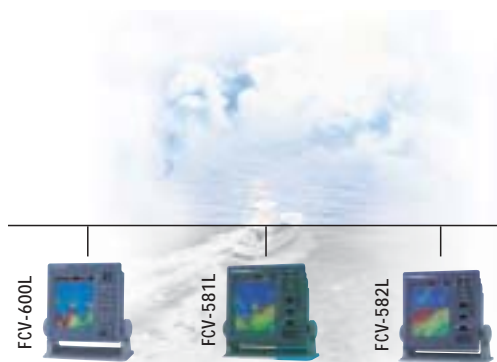

La nueva SONDA FCV-1100L de **FURUNO** es un equipo diseñado para los más exigentes.

Para aquellos que valoran la calidad de imagen que proporciona su pantalla TFT de 10,4", presentando las imágenes de los ecos en 16 colores, la versatilidad que ofrece su sintetizador libre de frecuencia, y unas prestaciones que solo puede ofrecer la tecnología **FURUNO**.

En definitiva, un gran equipo para disfrutar de lo que de verdad te gusta.

- IMAGEN DE ALTA DEFINICIÓN EN PANTALLA TFT DE 10,4" VISIBLE CON LUZ SOLAR
- SINTETIZADOR LIBRE DE FRECUENCIA (UNA O DOS FRECUENCIAS A ELEGIR 28/45/50/67/68/88/88/107/150/200 Khz)
- POTENCIA SELECCIONABLE 1, 2 ó 3 Kw, SEGÚN TRANSDUCTORES
- AMPLIA GAMA DE MODOS DE PRESENTACIÓN

Cambio del color de fondo

Modo combinado

Dos frecuencias y lupa

Discriminación de fondo

FCV-600L

FCV-581L

FCV-582L

5,6" 3
50/20