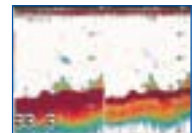

Cuando algo
te gusta de verdad...

FURUNO

SONDA FCV-1100L

Incorpora la más avanzada tecnología

...buscas
cualquier excusa
para disfrutarlo.

Buscas el golpe de efecto para cambiar la situación, para disfrutar de lo que de verdad te gusta: La pesca deportiva.

La nueva SONDA FCV-1100L de **FURUNO** es un equipo diseñado para los más exigentes.

Para aquellos que valoran la calidad de imagen que proporciona su pantalla TFT de 10,4", presentando las imágenes de los ecos en 16 colores, la versatilidad que ofrece su sintetizador libre de frecuencia, y unas prestaciones que solo puede ofrecer la tecnología **FURUNO**.

En definitiva, un gran equipo para disfrutar de lo que de verdad te gusta.

- IMAGEN DE ALTA DEFINICIÓN EN PANTALLA TFT DE 10,4" VISIBLE CON LUZ SOLAR
- SINTETIZADOR LIBRE DE FRECUENCIA (UNA O DOS FRECUENCIAS A ELEGIR 28/45/50/67/68/88/88/107/150/200 Khz)
- POTENCIA SELECCIONABLE 1, 2 ó 3 Kw, SEGÚN TRANSDUCTORES
- AMPLIA GAMA DE MODOS DE PRESENTACIÓN

Cambio del color de fondo

Modo combinado

Dos frecuencias y lupa

Discriminación de fondo

FCV-600L

FCV-581L

FCV-582L

5,6" 3
50/20