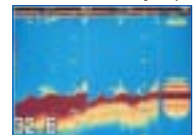

La nueva SONDA FCV-1100L de **FURUNO** es un equipo diseñado para los más exigentes.

Para aquellos que valoran la calidad de imagen que proporciona su pantalla TFT de 10,4", presentando las imágenes de los ecos en 16 colores, la versatilidad que ofrece su sintetizador libre de frecuencia, y unas prestaciones que solo puede ofrecer la tecnología **FURUNO**.

En definitiva, un gran equipo para disfrutar de lo que de verdad te gusta.

- IMAGEN DE ALTA DEFINICIÓN EN PANTALLA TFT DE 10,4" VISIBLE CON LUZ SOLAR
- SINTETIZADOR LIBRE DE FRECUENCIA (UNA O DOS FRECUENCIAS A ELEGIR 28/45/50/67/68/88/88/107/150/200 Khz)
- POTENCIA SELECCIONABLE 1, 2 ó 3 Kw, SEGÚN TRANSDUCTORES
- AMPLIA GAMA DE MODOS DE PRESENTACIÓN

Cambio del color de fondo

Modo combinado

Dos frecuencias y lupa

Discriminación de fondo

FCV-600L

FCV-581L

FCV-582L

5,6" 3
50/20