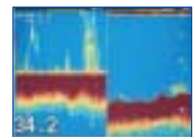

En definitiva, un gran equipo para disfrutar de lo que de verdad te gusta.

- IMAGEN DE ALTA DEFINICIÓN EN PANTALLA TFT DE 10,4" VISIBLE CON LUZ SOLAR
- SINTETIZADOR LIBRE DE FRECUENCIA (UNA O DOS FRECUENCIAS A ELEGIR 28/45/50/67/68/88/88/107/150/200 Khz)
- POTENCIA SELECCIONABLE 1, 2 ó 3 Kw, SEGÚN TRANSDUCTORES
- AMPLIA GAMA DE MODOS DE PRESENTACIÓN

Cambio del color de fondo

Modo combinado

Dos frecuencias y lupa

Discriminación de fondo

FCV-600L

FCV-581L

FCV-582L

5,6" 3
50/20