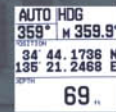

Datos de Viento

Display personalizable

Modos FishHunter exclusivos para navegación en órbita y en hoja de trébol. Ayuda a maniobrar alrededor de la pesca cuando un blanco es detectado por una sonda, sonar o radar FURUNO.

NAVpilot™

Déjese llevar por la inteligencia, por la precisión, por la fiabilidad del autoaprendizaje que aporta la última tecnología en pilotos automáticos.

Toda la experiencia de FURUNO concentrada en equipos compactos y funcionales, de diseño moderno y estructura sencilla para acceder fácilmente a todas sus posibilidades de rendimiento.