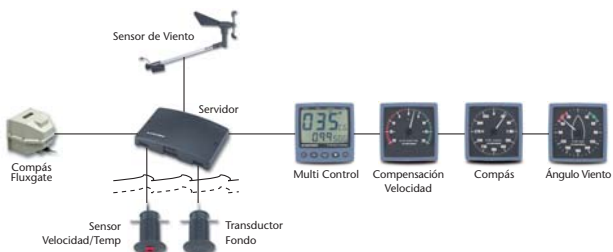

Le esperamos en:

FURUNO
Supremacía tecnológica

www.furuno.es

C/ Francisco Remino, 2
28028 MADRID (España)
Tel. 91 725 90 88 • Fax 91 725 98 97
e-mail: furuno@furuno.es